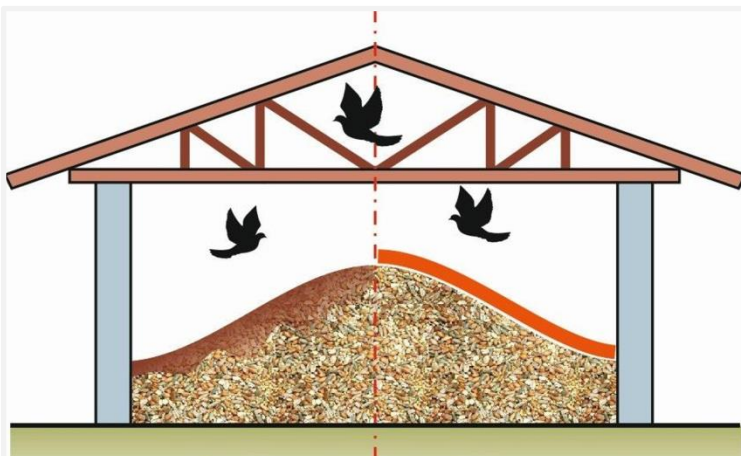

Schutzvlies

Die Lösung für Ihre Strohlagerung:

- wasserabweisend
- luftdurchlässig
- reißfest, selbst beim Sturm
- UV-stabil

Erhältlich in
verschiedenen Größen:

- 9,8 x 12,5 m
- 9,8 x 25,0 m
- 12,0 x 25,0 m